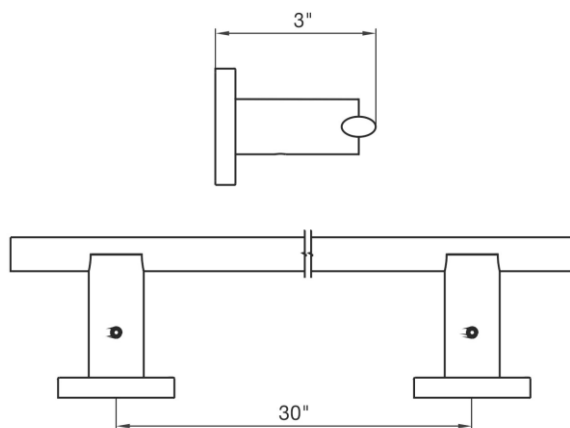

NEREA PLUS - FV164.02/59

30" towel bar.

Toallero barral de 76 cm.

FRANZ
VIEGENER

FEATURES

CARACTERÍSTICAS

COLOR / FINISHES

COLOR / ACABADOS