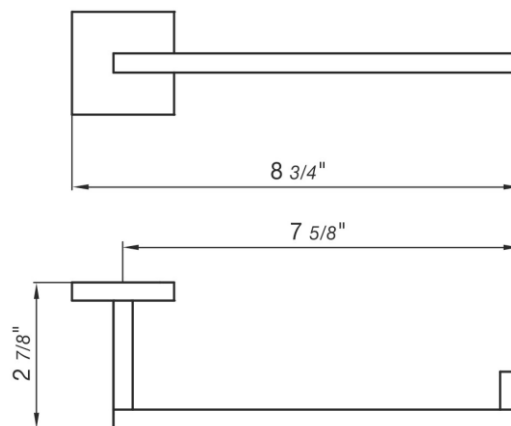

DOMINIC PLUS - FV163/85

Short towel holder.
Toallero barral corto.

FRANZ
VIEGENER

FEATURES CARACTERÍSTICAS

COLOR / FINISHES COLOR / ACABADOS

FLOW RATE CAUDAL

ITEM DETAILS DETALLE DE PRODUCTO

COMPLIANCE CERTIFICACIONES