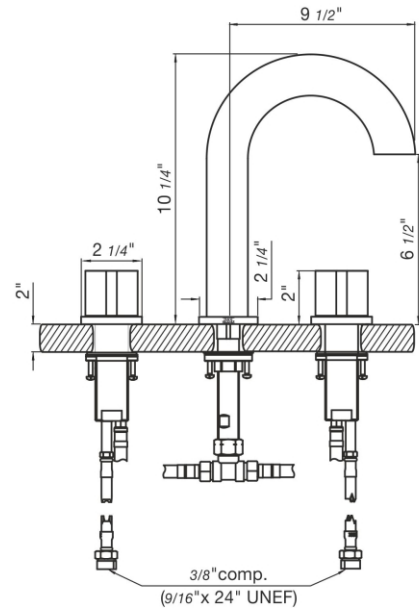

# EDGE - FV207/J3

Widespread lavatory faucet with push-down pop-up drain assembly (no lift rod).  
 Juego de lavatorio con desagüe "soft touch".

FRANZ  
VIEGENER

### CARACTERÍSTICAS

- All brass construction.  
Producto realizado íntegramente en latón.
- Brass valve bodies.  
Cuerpos de válvulas fabricados en latón.
- Quarter-turn ceramic cartridges.  
Cartuchos cerámicos de 1/4 de giro.
- Stationary spout with recessed aerator device.  
Pico con aireador oculto.
- Flexible SS connectors with sediment screens.  
Flexibles con conectores SS y filtro de sedimento.