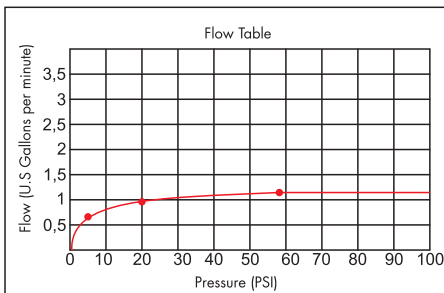

## FLOW RATE

### CAUDAL

- Maximum flow rate 1.2 gpm (4,5 l/min).  
Caudal máximo 1.2 gpm (4,5 l/min).