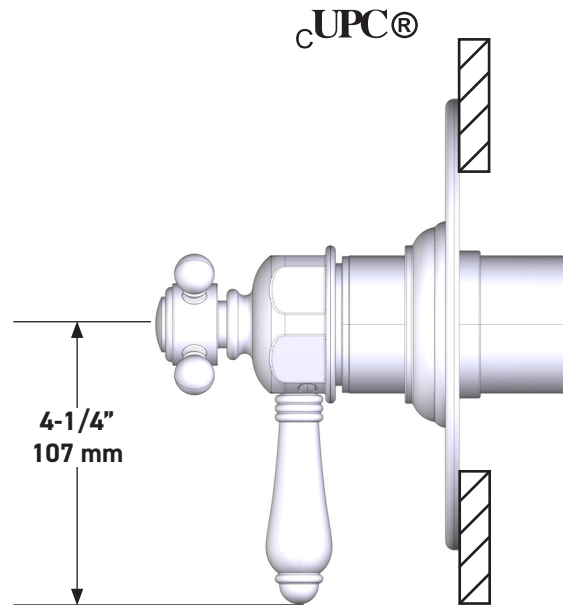

DESCRIPTION

- Combine à la fois les technologies thermostatique et d'équilibrage de la pression
- Contrôle de la température du type préréglage absolu
- Contrôle de la température et du débit avec inverseur
- 2 fonctions distinctes et 1 fonction partagée
- Soupape de plomberie brute vendue séparément :
 - Commander une soupape de plomberie brute thermostatique à équilibrage de pression n° R23

Garniture de soupape thermostatique à équilibrage de pression de ½ po, à 3 fonctions (distinctes)

MODÈLE DE BASE : TTD23W1LP

For warranty or additional information, contact:

US Customers

U.S.A.
houseofrohl.com/support
 1-800-777-9762

ESPECIFICACIONES

DESCRIPCIÓN

- Combina tecnologías termostáticas y de equilibrio de presión.
- Control de temperatura de configuración única
- Control de temperatura y volumen con desviador
- 2 funciones exclusivas y 1 función compartida
- La válvula empotrada se vende por separado:
 - Pida la válvula empotrada de equilibrio térmico y de presión R23