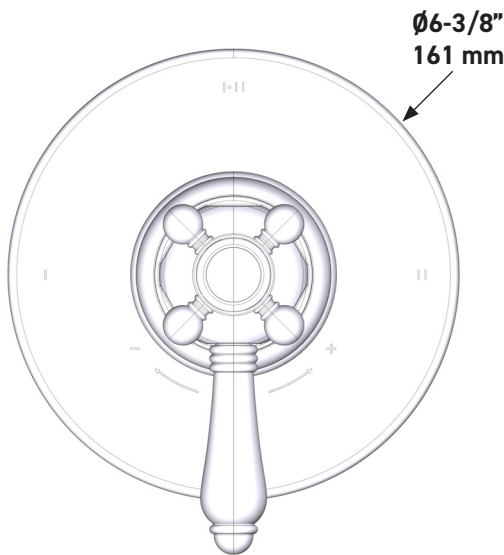

Garniture de soupape thermostatique à équilibrage de pression de ½ po, à 3 fonctions (distinctes)

MODÈLE DE BASE : TTD23W1LP

For warranty or additional information, contact:

US Customers

U.S.A.
houseofrohl.com/support
 1-800-777-9762