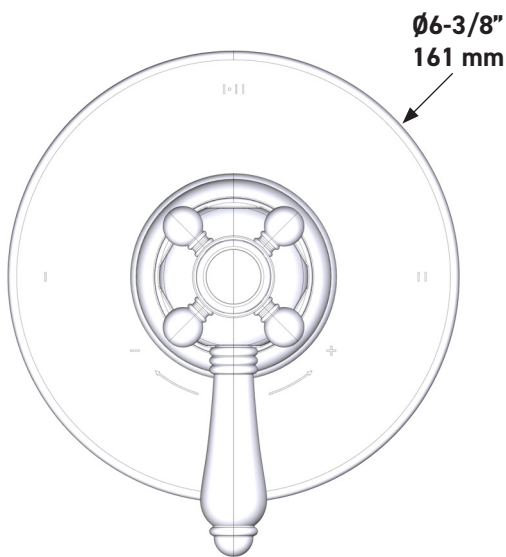

For warranty or additional information, contact:

US Customers

U.S.A.
houseofrohl.com/support
1-800-777-9762

Canadian Customers

QUEBEC / MARITIMES / WESTERN CANADA
QUÉBEC / MARITIMES / OUEST CANADIEN
QUEBEC / MARITIMOS / CANADA OCCIDENTAL
houseofrohl.ca/support
1-866-473-8442

ONTARIO
houseofrohl.ca/support
1-800-287-5354