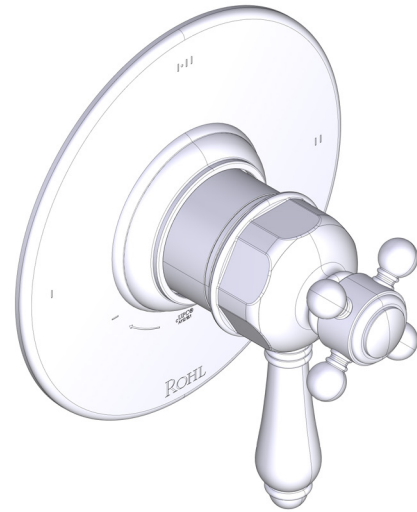

DESCRIPTION

- Combine à la fois les technologies thermostatique et d'équilibrage de la pression
- Contrôle de la température du type préréglage absolu
- Contrôle de la température et du débit avec inverseur
- 2 fonctions distinctes et 1 fonction partagée
- Soupape de plomberie brute vendue séparément :
 - Commander une soupape de plomberie brute thermostatique à équilibrage de pression n° R23

Garniture de soupape thermostatique à équilibrage de pression de ½ po, à 3 fonctions (distinctes)

MODÈLE DE BASE : TTD23W1LP

For warranty or additional information, contact:

US Customers

U.S.A.
houseofrohl.com/support
 1-800-777-9762

ESPECIFICACIONES

DESCRIPCIÓN

- Combina tecnologías termostáticas y de equilibrio de presión.
- Control de temperatura de configuración única
- Control de temperatura y volumen con desviador
- 2 funciones exclusivas y 1 función compartida
- La válvula empotrada se vende por separado:
 - Pida la válvula empotrada de equilibrio térmico y de presión R23