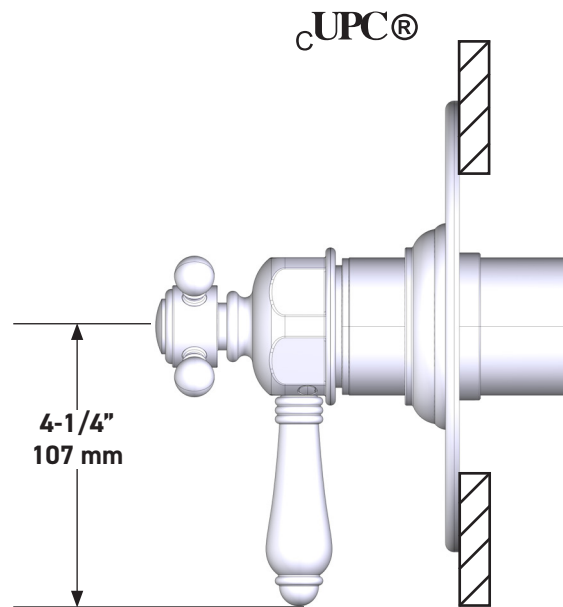

ESPECIFICACIONES

DESCRIPCIÓN

- Combina tecnologías termostáticas y de equilibrio de presión.
- Control de temperatura de configuración única
- Control de temperatura y volumen con desviador
- 2 funciones exclusivas y 1 función compartida
- La válvula empotrada se vende por separado:
 - Pida la válvula empotrada de equilibrio térmico y de presión R23

**Moldura de equilibrio térmico
y de presión de 1/2" con
3 funciones (Compartida)**

MODELO DE BASE: TTD23W1LP

For warranty or additional information, contact:

US Customers

U.S.A.
houseofrohl.com/support
1-800-777-9762