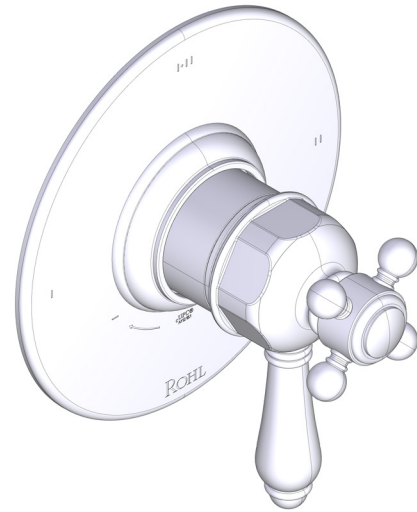

ESPECIFICACIONES

DESCRIPCIÓN

- Combina tecnologías termostáticas y de equilibrio de presión.
- Control de temperatura de configuración única
- Control de temperatura y volumen con desviador
- 2 funciones exclusivas y 1 función compartida
- La válvula empotrada se vende por separado:
 - Pida la válvula empotrada de equilibrio térmico y de presión R23

**Moldura de equilibrio térmico
y de presión de 1/2" con
3 funciones (Compartida)**

MODELO DE BASE: TTD23W1LP

For warranty or additional information, contact:

US Customers

U.S.A.
houseofrohl.com/support
1-800-777-9762