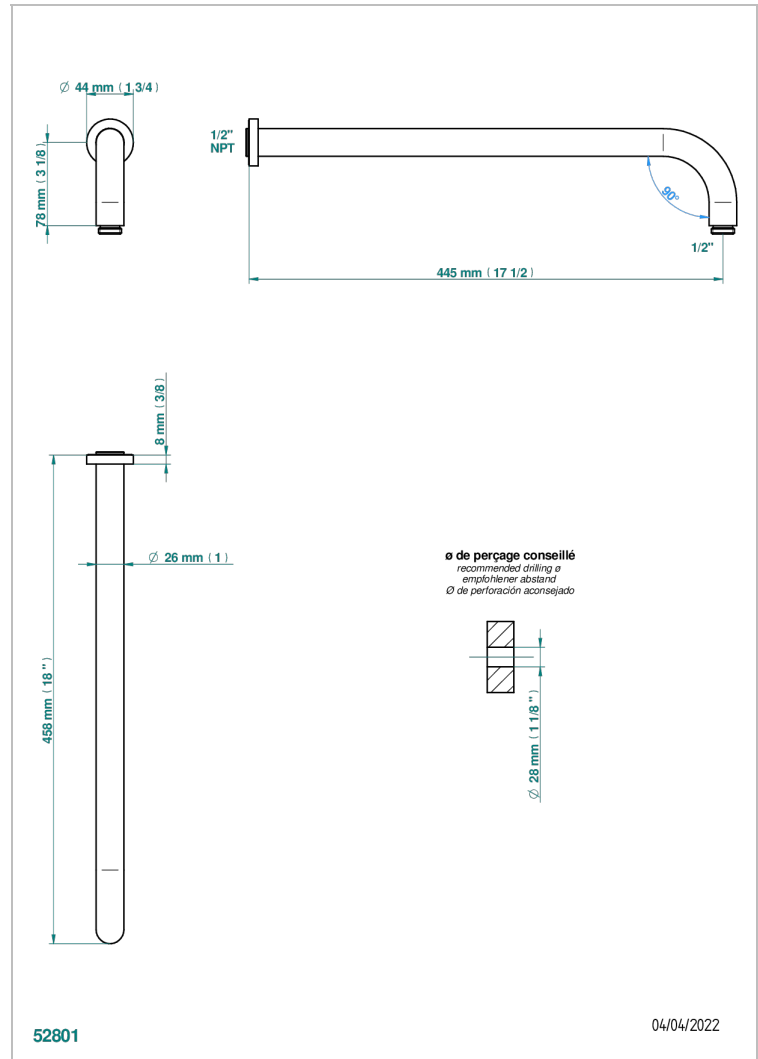

# METAMORPHOSE, CARBON

G6C-84L/US

Horizontal shower arm, 90°, lg: 17"

THG<sup>®</sup>  
PARIS

## CHARACTERISTIC

- Métamorphose, carbon
- Horizontal shower arm, 90°, lg: 17"