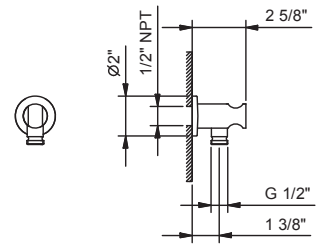

Art. 9323U

Wall-mount handshower holder with water outlet

- Round escutcheon
- Solid brass construction
- 1/2" Male NPT fittings

Finishes:

- | | | |
|--------------------------|--------------------------------|-------------|
| <input type="checkbox"/> | Chrome | 91 02 9323U |
| <input type="checkbox"/> | Matte Black | 91 13 9323U |
| <input type="checkbox"/> | Matte White | 91 29 9323U |
| <input type="checkbox"/> | Pure Brass PVD | 91 Q7 9323U |
| <input type="checkbox"/> | Raw Metal PVD | 91 Q8 9323U |
| <input type="checkbox"/> | Brushed Stainless steel | 91 93 9323U |